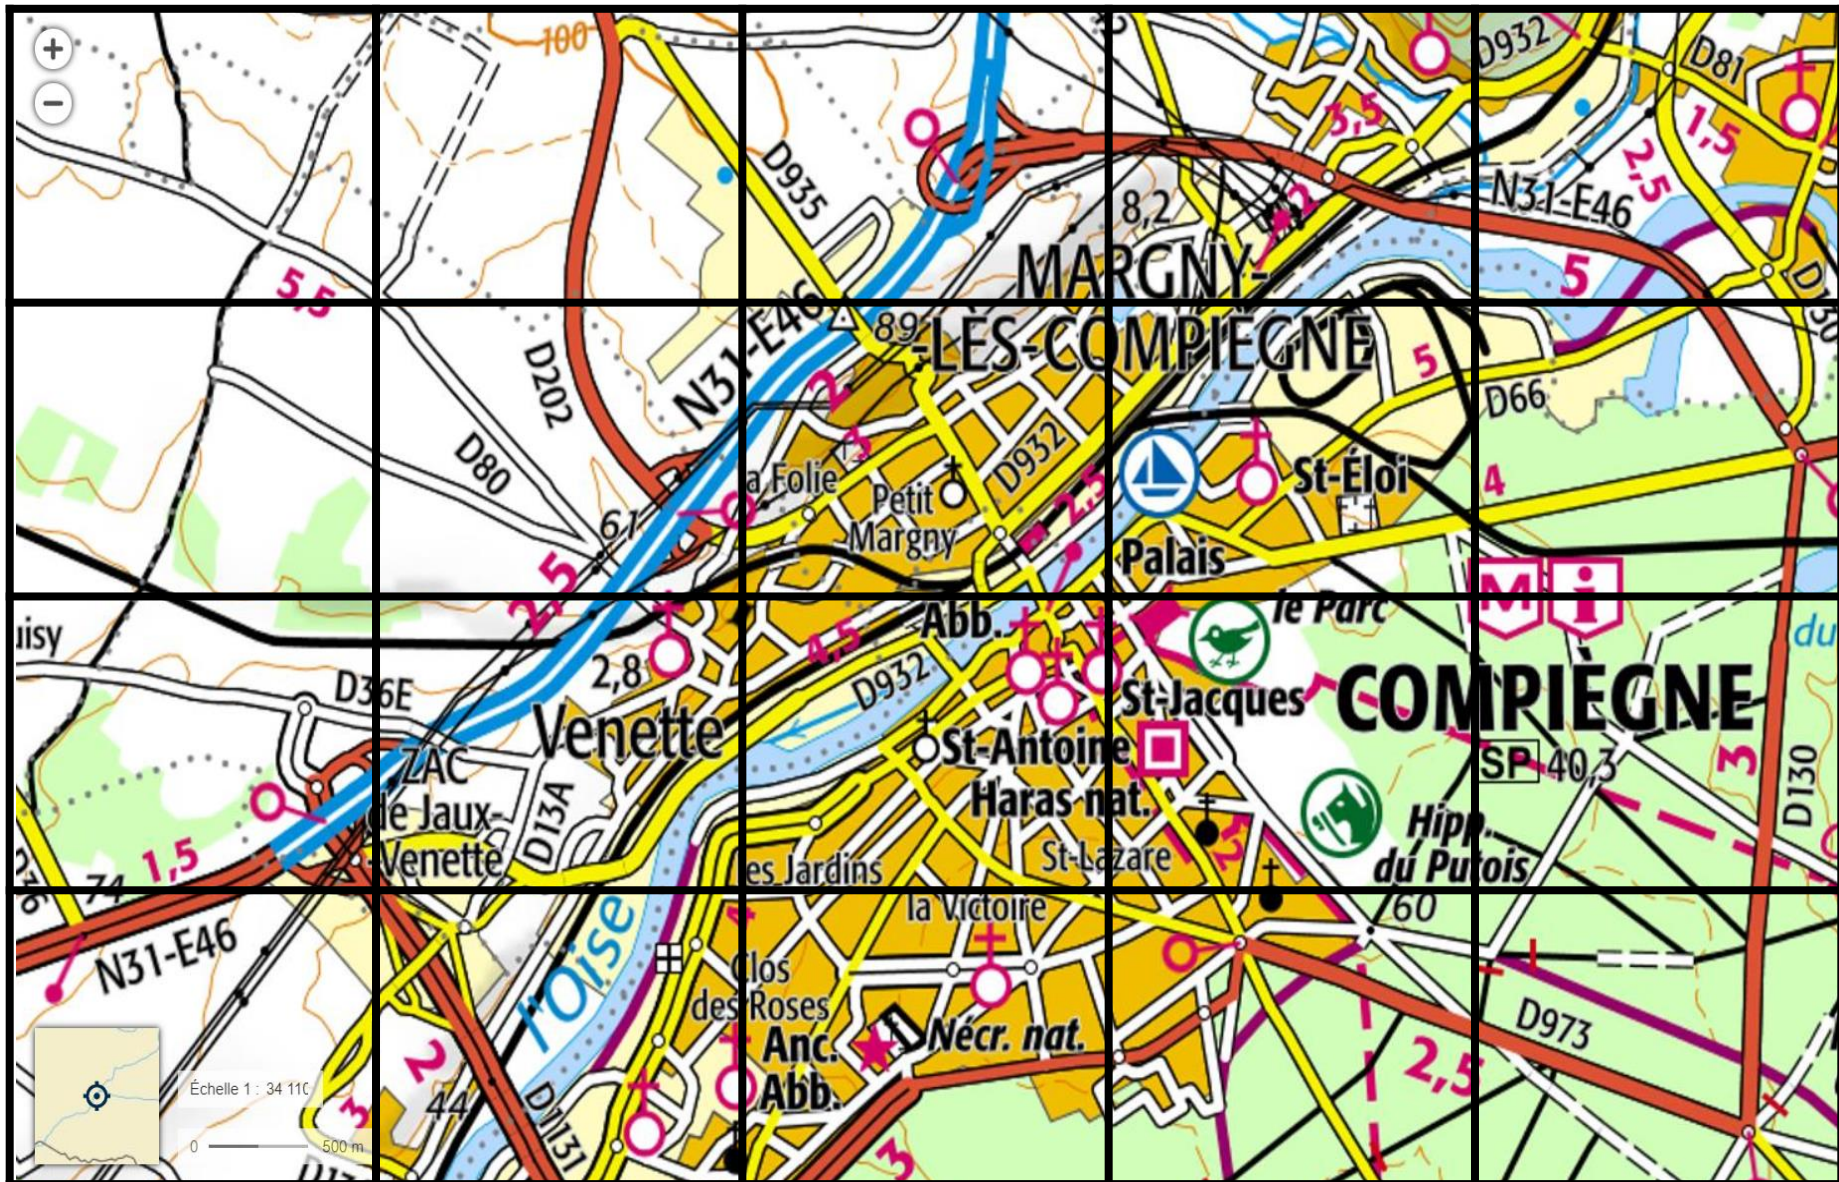

1**2****3****4****5****A****B****C****D****BRUMATH**

1**2****3****4****5****A****B****C****D****CADAUJAC**

1**2****3****4****5****A****B****C****D**

CAUDEBEC-LES-ELBEUF

1**2****3****4****5****A****B****C****D****CHATOU**

1**2****3****4****5****A****B****C****D**

CUGNAUX

1**2****3****4****5****A****B****C****D**

ECHIROLLES

1**2****3****4****5****A****B****C****D**

Echelle 1 : 17 050
0 200 m

ELANCOURT

1**2****3****4****5****A****B****C****D**

ESCHAU

1**2****3****4****5****A****B****C****D**

COMPIEGNE

1**2****3****4****5****A****B****C****D**

CRAINCOURT

1**2****3****4****5****A****B****C****D**

banne
Lyon
Saint-Etienne
Échelle 1:12 777
0 200 m

CRAPONNE