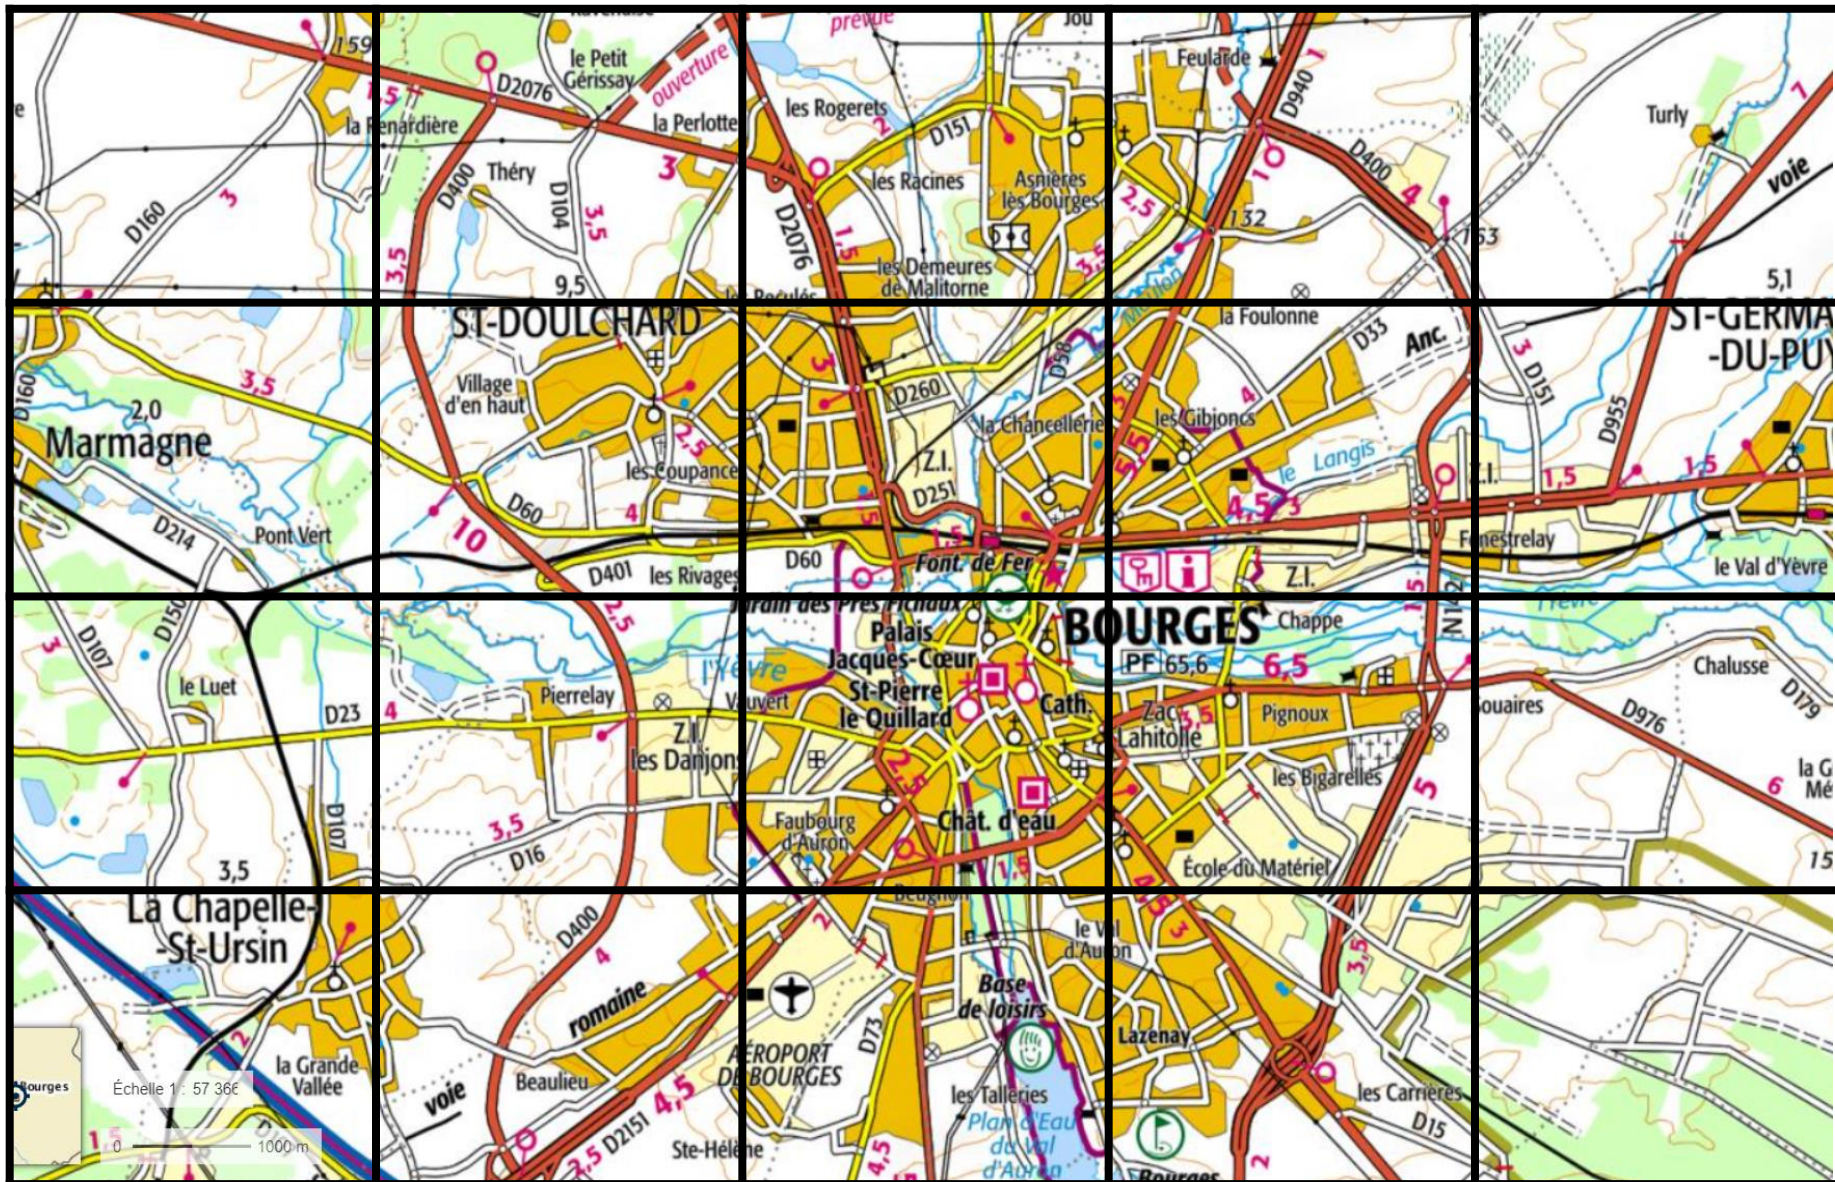

1**2****3****4****5****A****B****C****D**

BOISSY-ST-LEGER

1**2****3****4****5****A****B****C****D**

BOURGES

1**2****3****4****5****A****B****C****D**

BRIATEXTE

1**2****3****4****5****A****B****C****D****BRUGES**

1**2****3****4****5****A****B****C****D****BRUMATH**

1**2****3****4****5****A****B****C****D****CADAUJAC**

1**2****3****4****5****A****B****C****D**

CAUDEBEC-LES-ELBEUF

1**2****3****4****5****A****B****C****D****CHATOU**

1**2****3****4****5****A****B****C****D**

CUGNAUX

1**2****3****4****5****A****B****C****D**

ECHIROLLES

1**2****3****4****5****A****B****C****D**

Echelle 1 : 17 050
0 200 m

ELANCOURT

1**2****3****4****5****A****B****C****D**