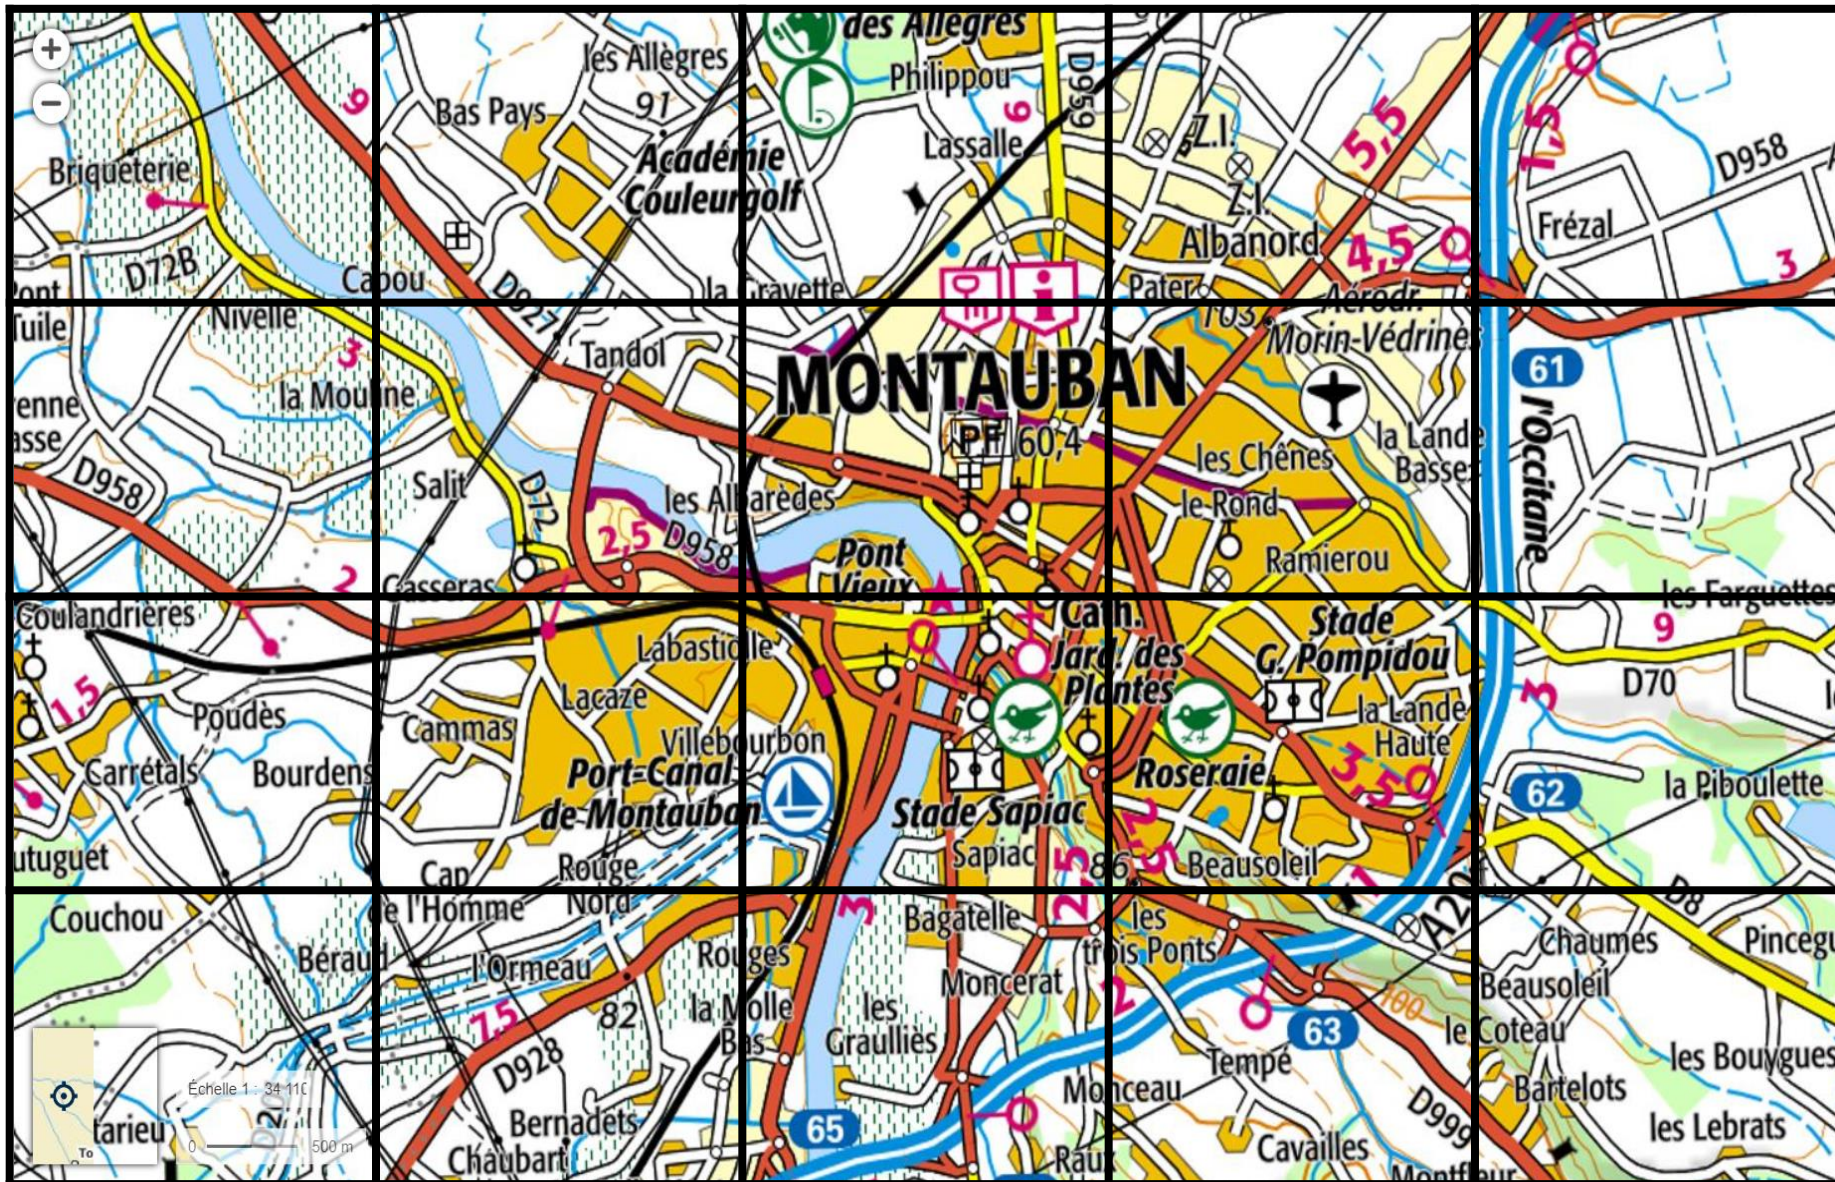

1

2

3

4

5

A

B

C

D

MONTAUBAN