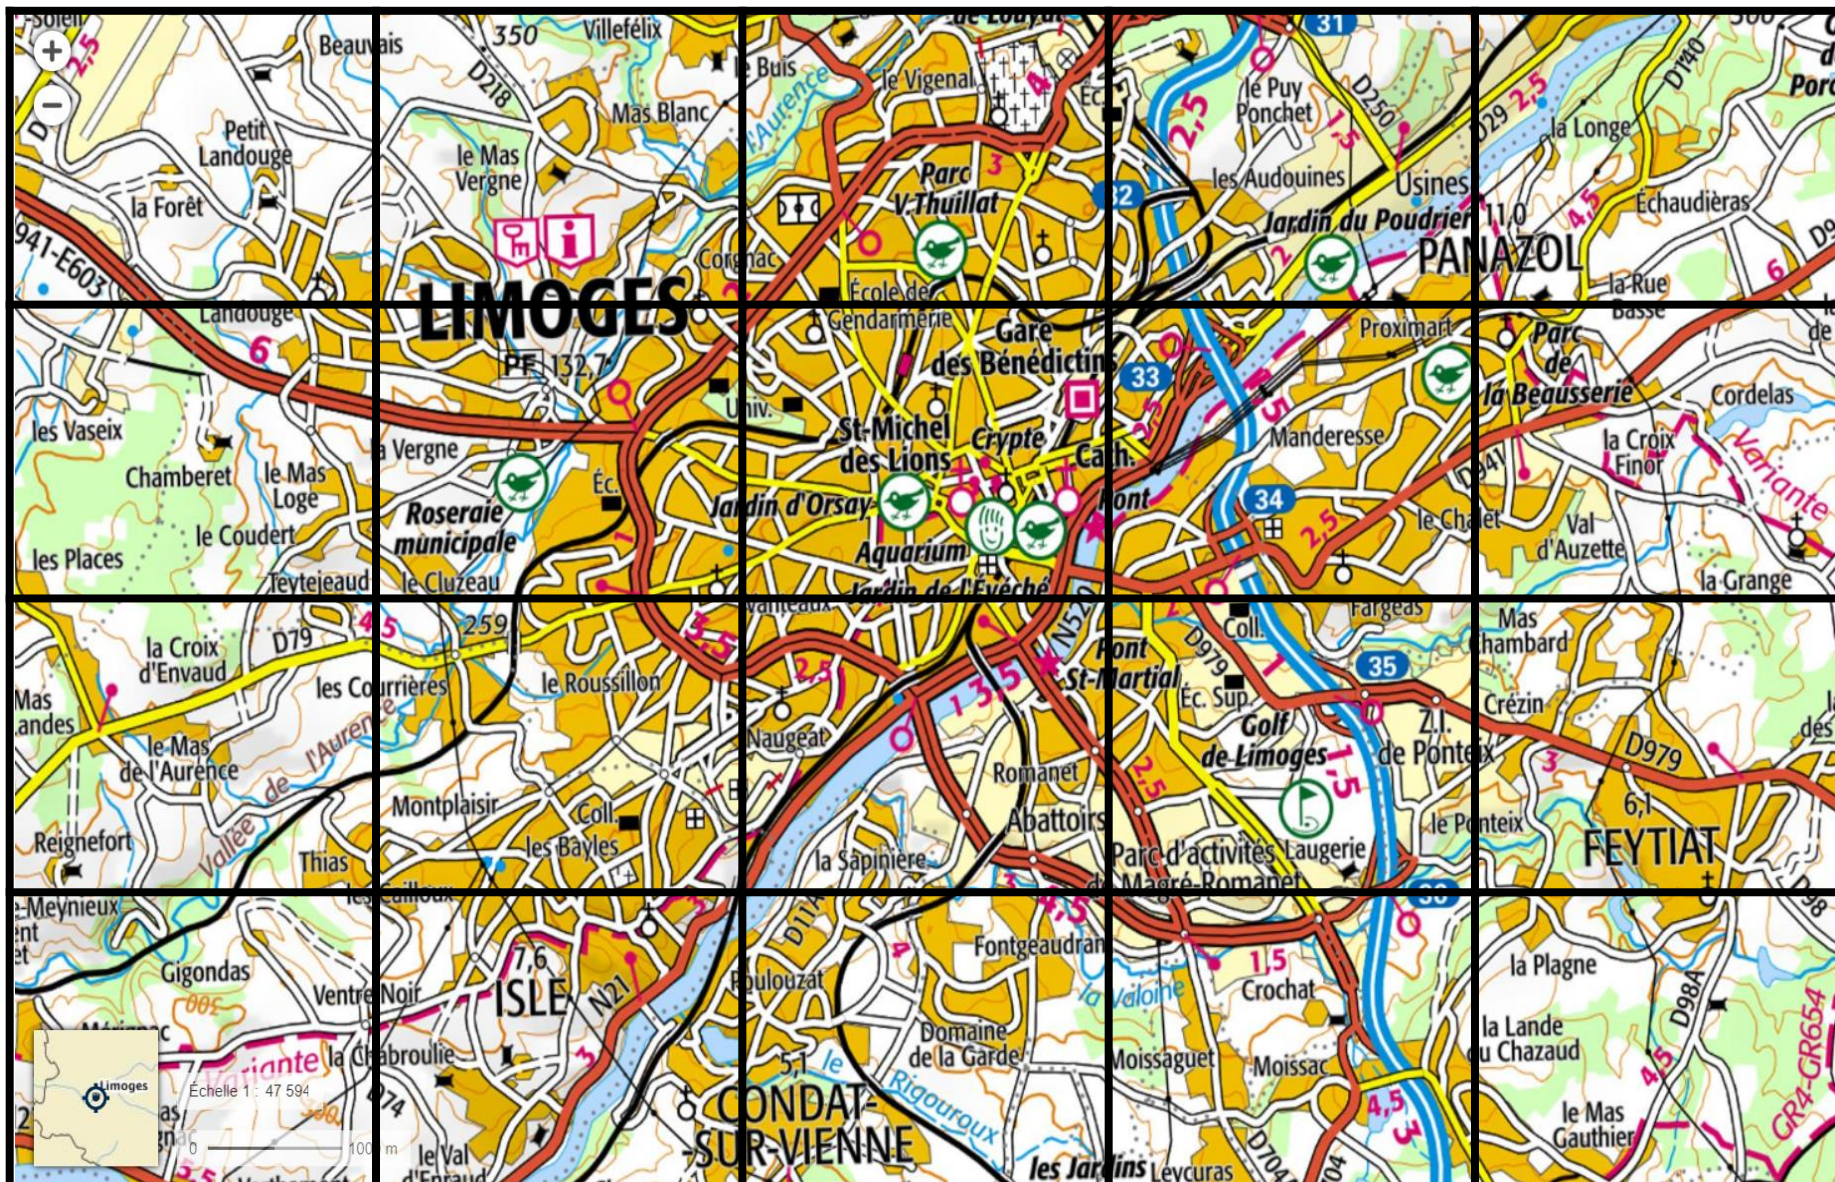

**1****2****3****4****5****A****B****C****D****LIMOGES**

**1****2****3****4****5****A****B****C****D****LORIENT**

**1****2****3****4****5****A****B****C****D**

# MANTES-LA-JOLIE

**1****2****3****4****5****A****B****C****D**

Échelle 1 : 38 287

0 500 m

**MEAUX**

**1****2****3****4****5****A****B****C****D**

# MONTREUIL

**1****2****3****4****5****A****B****C****D****NEVERS**

**1****2****3****4****5****A****B****C****D****NÎMES**

**1****2****3****4****5****A****B****C****D**

# POITIERS

**1****2****3****4****5****A****B****C****D****ST-ETIENNE**

**1****2****3****4****5****A****B****C****D****VANNES**

**1****2****3****4****5****A****B****C****D**