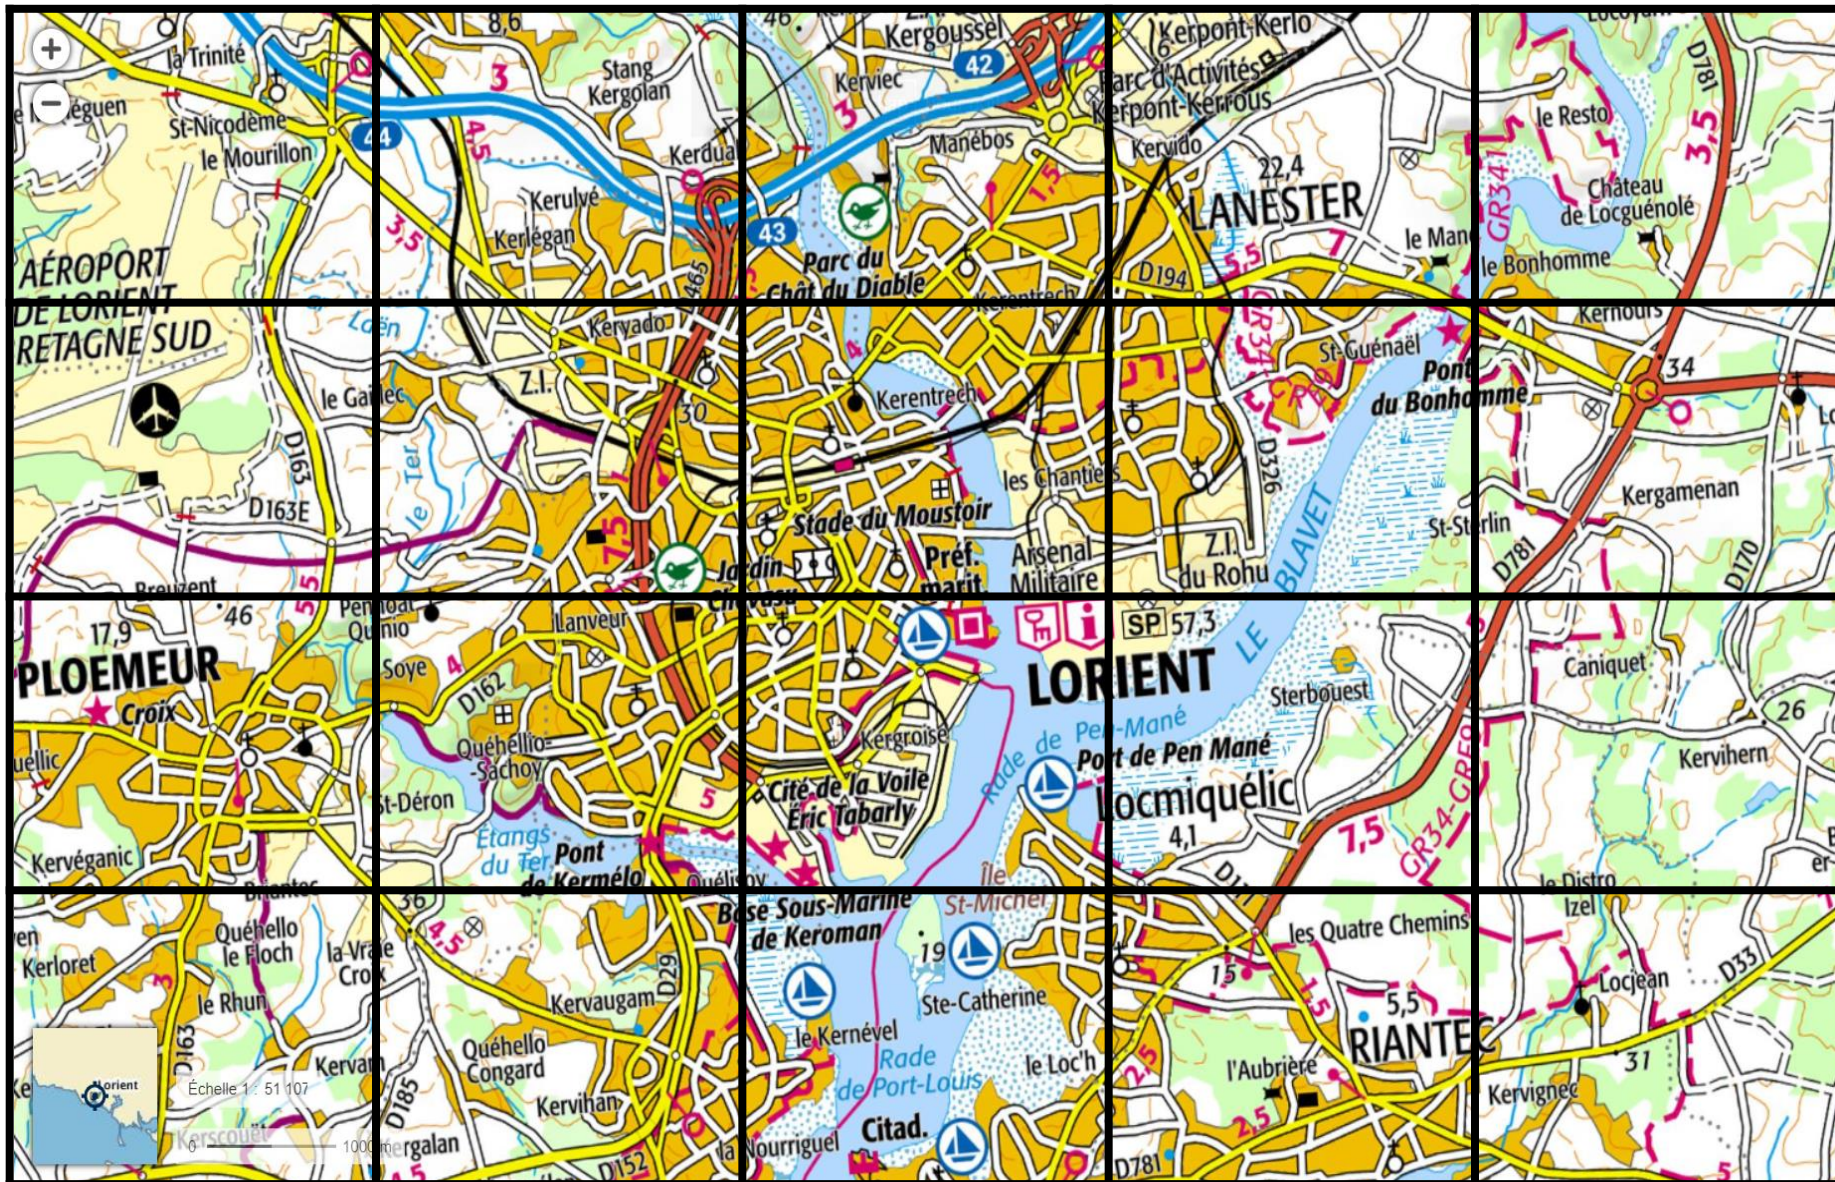

**1****2****3****4****5****A****B****C****D****LIMOGES**

**1****2****3****4****5****A****B****C****D****LORIENT**

**1****2****3****4****5****A****B****C****D**

# MANTES-LA-JOLIE

**1****2****3****4****5****A****B****C****D**

Échelle 1 : 38 287

0 500 m

**MEAUX**

**1****2****3****4****5****A****B****C****D**

# MONTREUIL

**1****2****3****4****5****A****B****C****D****NEVERS**

**1****2****3****4****5****A****B****C****D****NÎMES**

**1****2****3****4****5****A****B****C****D**

# POITIERS

**1****2****3****4****5****A****B****C****D****ST-ETIENNE**

**1****2****3****4****5****A****B****C****D****VANNES**

**1****2****3****4****5****A****B****C****D**